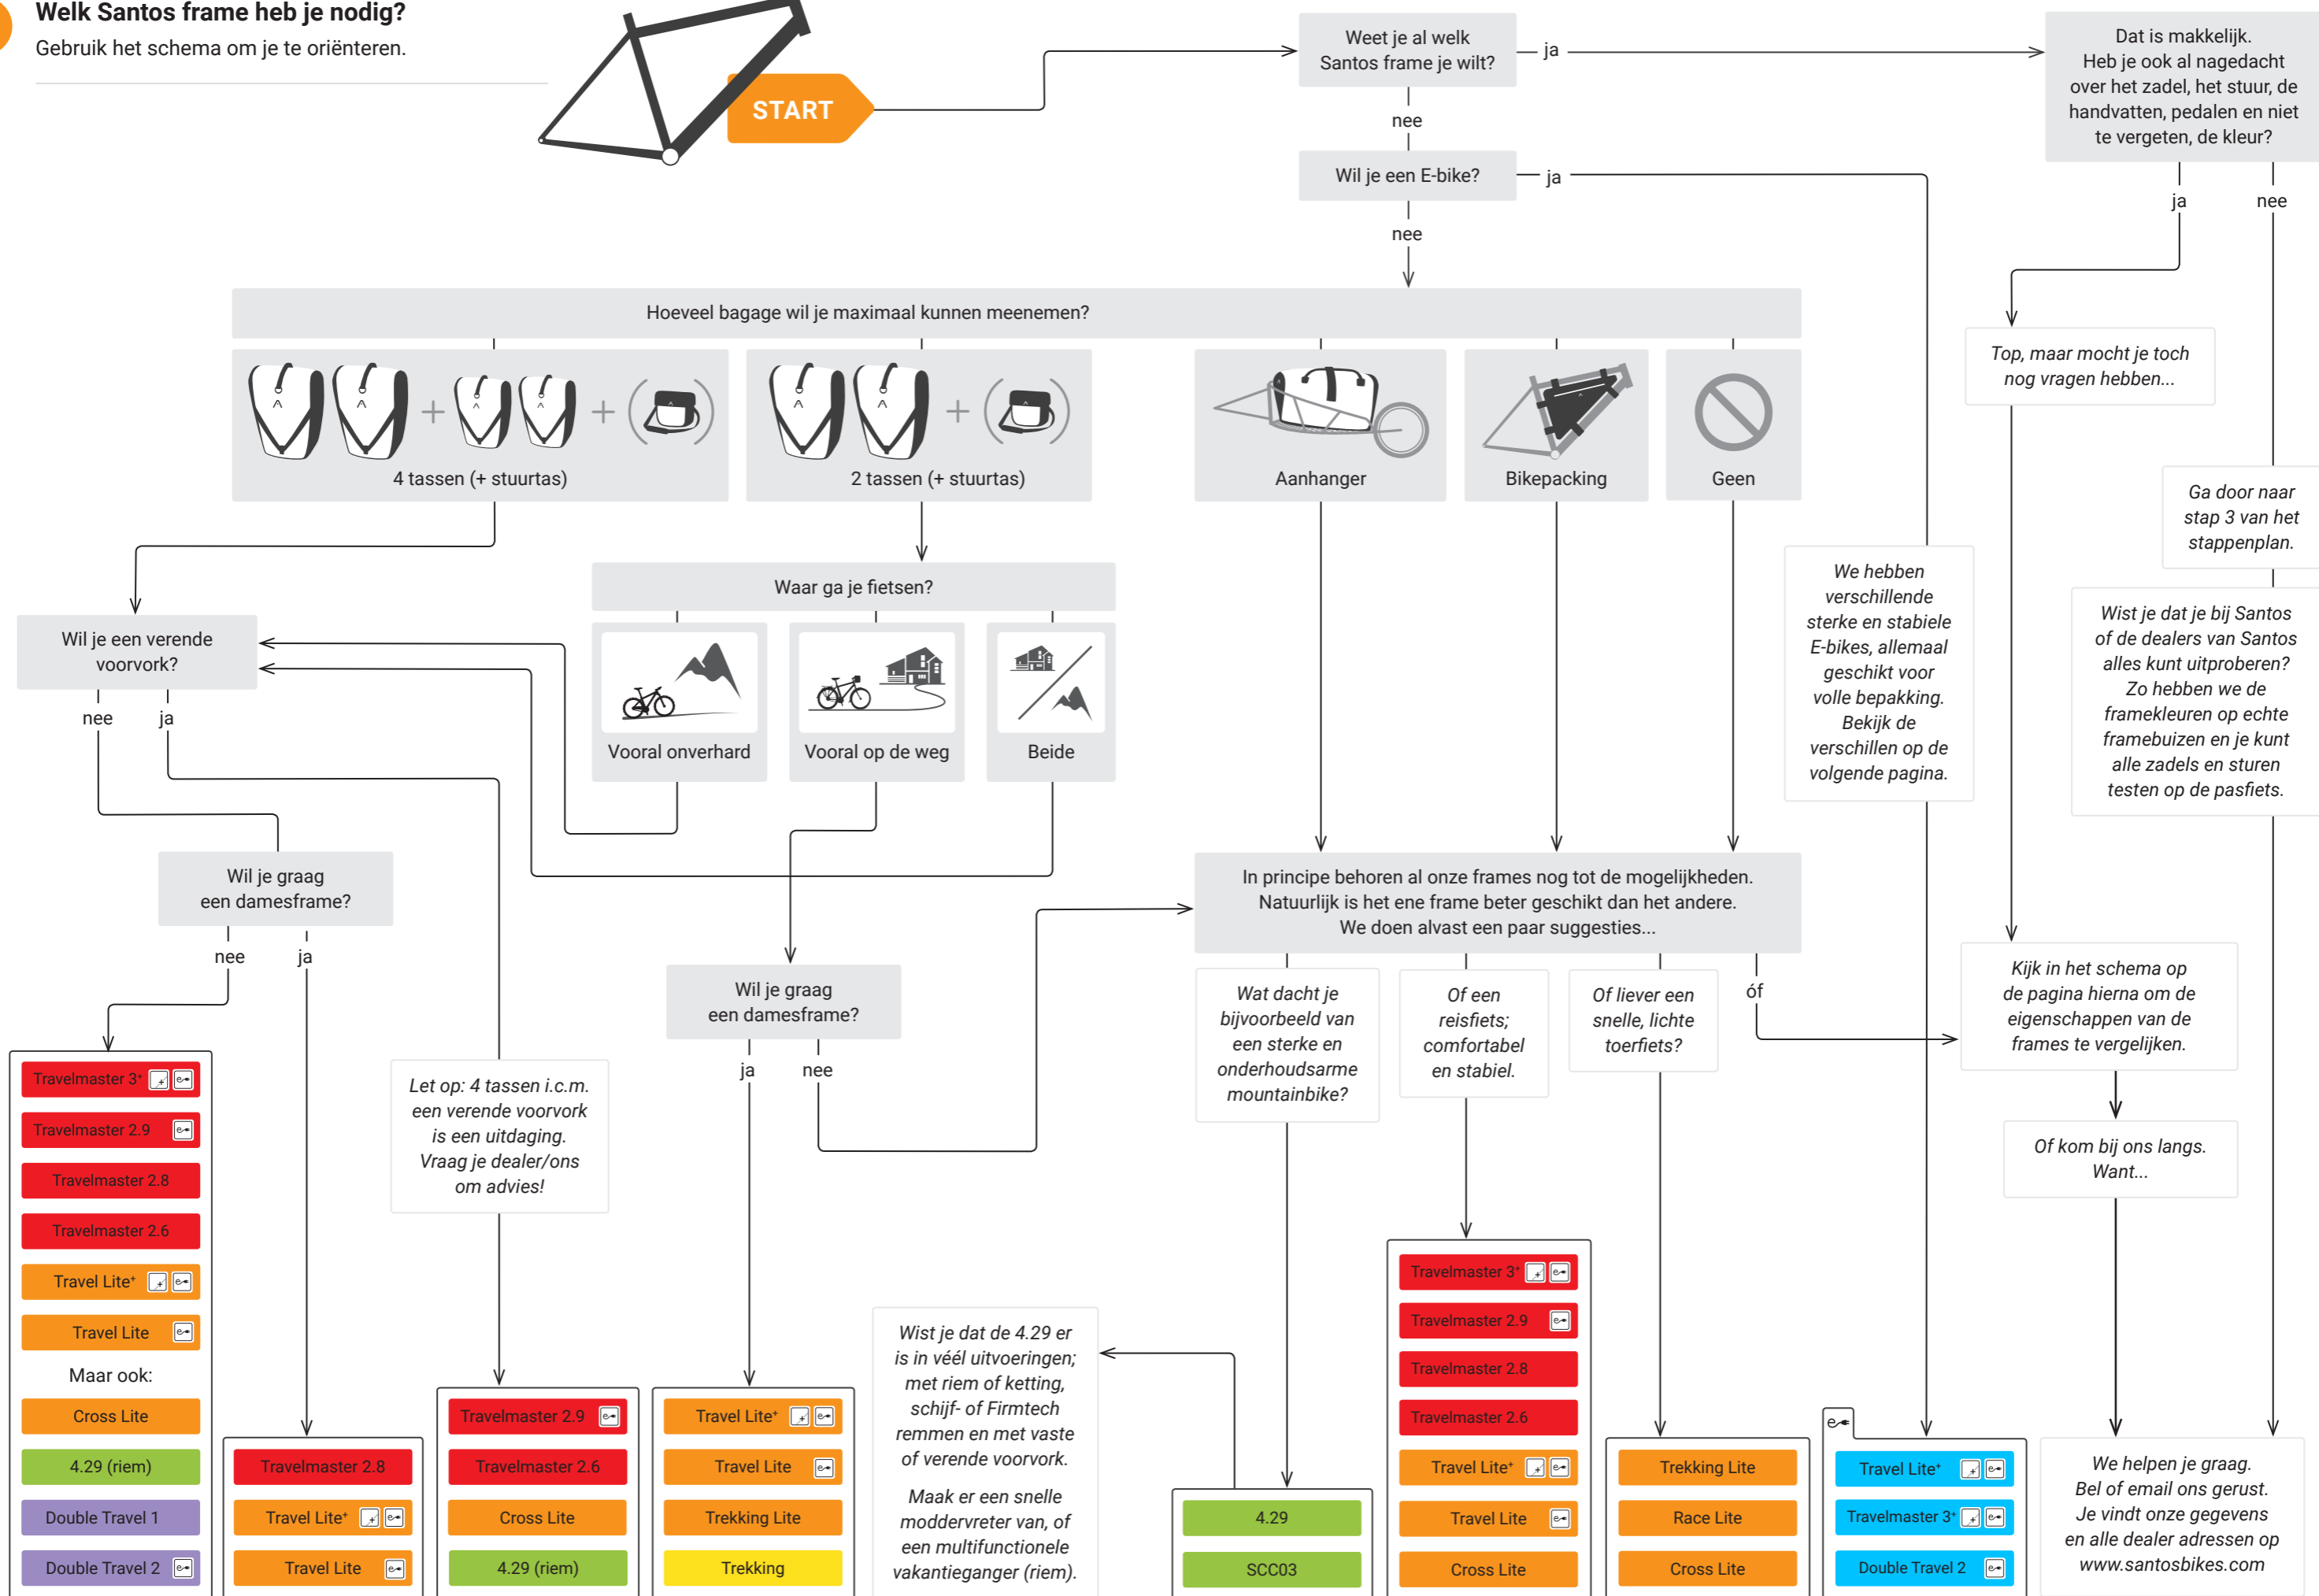

1

Welk Santos frame heb je nodig?

Gebruik het schema om je te oriënteren.